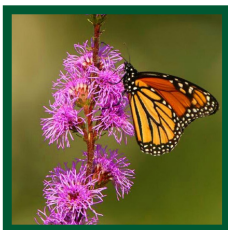

Butterfly Pollinator Paks™

Pale Purple Coneflower
Echinacea pallida

- **Height:** 3-5'
- **Bloom Color:** lavender, pink
- **Spacing:** 1'
- **Zones:** 4-8

Wild Lupine
Lupinus perennis

- **Height:** 1-2'
- **Bloom Color:** blue
- **Spacing:** 1'
- **Zones:** 4-8

Meadow Blazing Star
Liatris ligulistylis

- **Height:** 3-5'
- **Bloom Color:** lavender, pink, purple
- **Spacing:** 6"-1'
- **Zones:** 3-6

Orange Coneflower
Rudbeckia fulgida

- **Height:** 2-4'
- **Bloom Color:** yellow
- **Spacing:** 1'
- **Zones:** 4-8