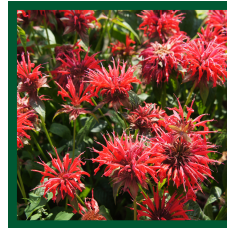

Hummingbird Pollinator Paks™ /

Columbine

Aquilegia canadensis

- **Height:** 1-3'
- **Spacing:** 1'
- **Bloom Color:** red, yellow
- **Zones:** 3-8

Great Blue Lobelia

Lobelia siphilitica

- **Height:** 1-4'
- **Spacing:** 1'
- **Bloom Color:** blue
- **Zones:** 3-9

Firefly

Heuchera sanguinea

- **Height:** 1-2'
- **Spacing:** 1-2'
- **Bloom Color:** red
- **Zones:** 3-8

Panorama Red

Monarda didyma

- **Height:** 2-3'
- **Spacing:** 2'
- **Bloom Color:** red
- **Zones:** 4-9

Cardinal Flower

Lobelia cardinalis

- **Height:** 2-4'
- **Spacing:** 6"-1'
- **Bloom Color:** red
- **Zones:** 3-9

Ironweed

Vernonia fasciculata

- **Height:** 4-6'
- **Spacing:** 18"
- **Bloom Color:** purple
- **Zones:** 3-7