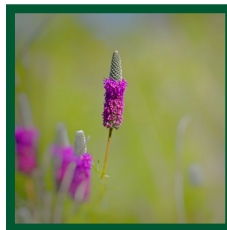

Purple Prairie Clover

Dale purpurea

- **Height:** 1-2'
- **Bloom Color:** lavender, purple
- **Spacing:** 1'
- **Zones:** 3-8