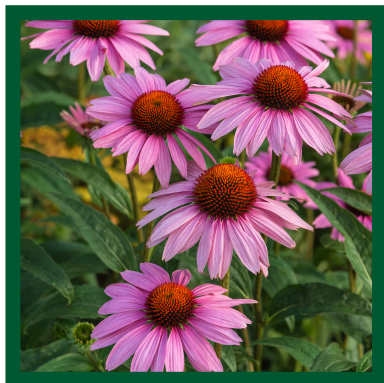

## Pale Purple Coneflower

*Echinacea pallida*

- **Height:** 3-5'
- **Bloom Color:** lavender, pink
- **Spacing:** 1'
- **Zones:** 4-8

## Wild Lupine

*Lupinus perennis*

- **Height:** 1-2'
- **Bloom Color:** blue
- **Spacing:** 1'
- **Zones:** 4-8